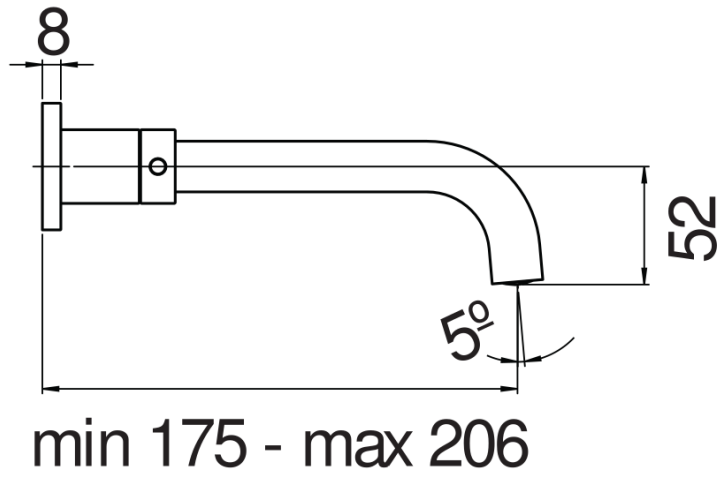

SPECIFICHE

Parte esterna batteria 3 fori a parete con bocca lunga

Inox

Aeratore anticalcare M 18,5 x 1, portata 5 l/min

Lunghezza bocca min 175 - max 206 mm

Senza scarico

Imballo: 41 x 21 x 7 cm / 0,006027 m³ / 2,468 kg

DIAGRAMMA DI PORTATA: ACQUA CALDA/FREDDA

— Aeratore

DIAGRAMMA DI PORTATA: ACQUA MISCELATA

— Aeratore