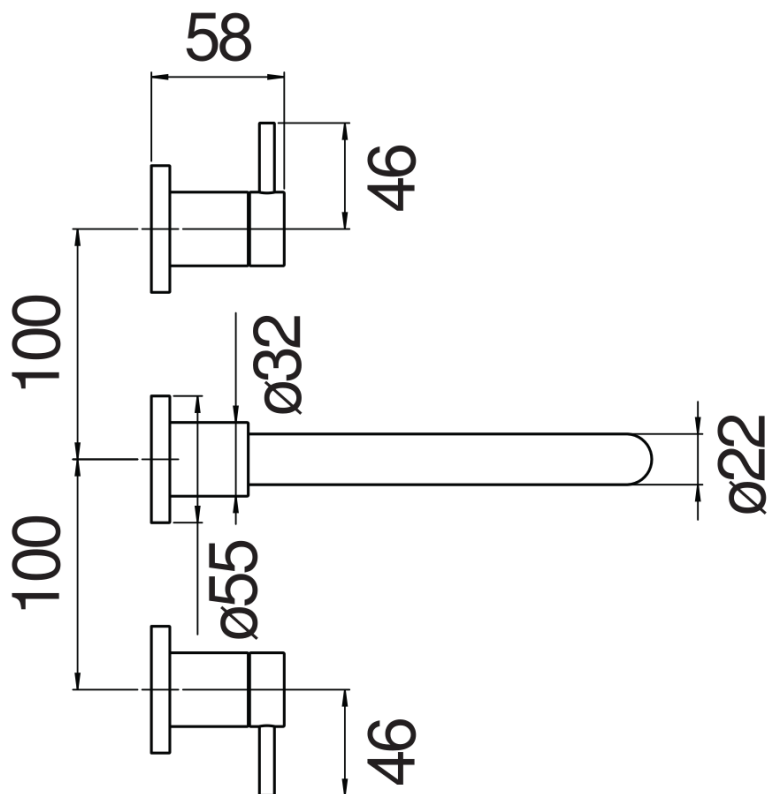

SPECIFICHE

Parte esterna batteria 3 fori a parete con bocca lunga

Inox

Aeratore anticalcare M 18,5 x 1, portata 5 l/min

Lunghezza bocca min 175 - max 206 mm

Senza scarico

Imballo: 41 x 21 x 7 cm / 0,006027 m³ / 2,468 kg

DIAGRAMMA DI PORTATA: ACQUA CALDA/FREDDA

— Aeratore

DIAGRAMMA DI PORTATA: ACQUA MISCELATA

— Aeratore