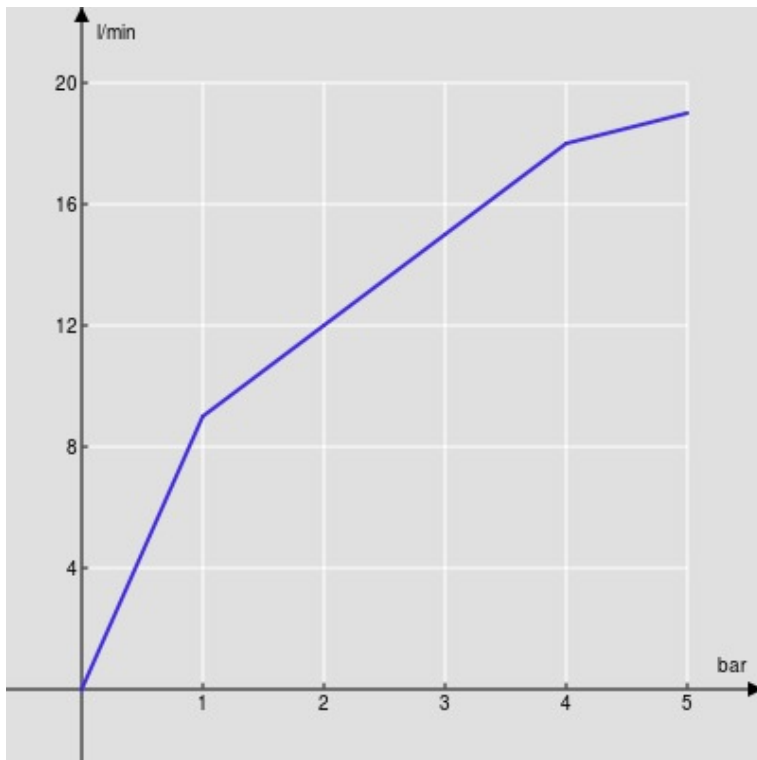

SPECIFICHE

Parte esterna batteria 3 fori a parete con bocca lunga

Inox

Aeratore anticalcare M 18,5 x 1, portata 5 l/min

Lunghezza bocca min 175 - max 206 mm

Senza scarico

Imballo: 41 x 21 x 7 cm / 0,006027 m³ / 2,468 kg

DIAGRAMMA DI PORTATA: ACQUA CALDA/FREDDA

— Aeratore

DIAGRAMMA DI PORTATA: ACQUA MISCELATA

— Aeratore