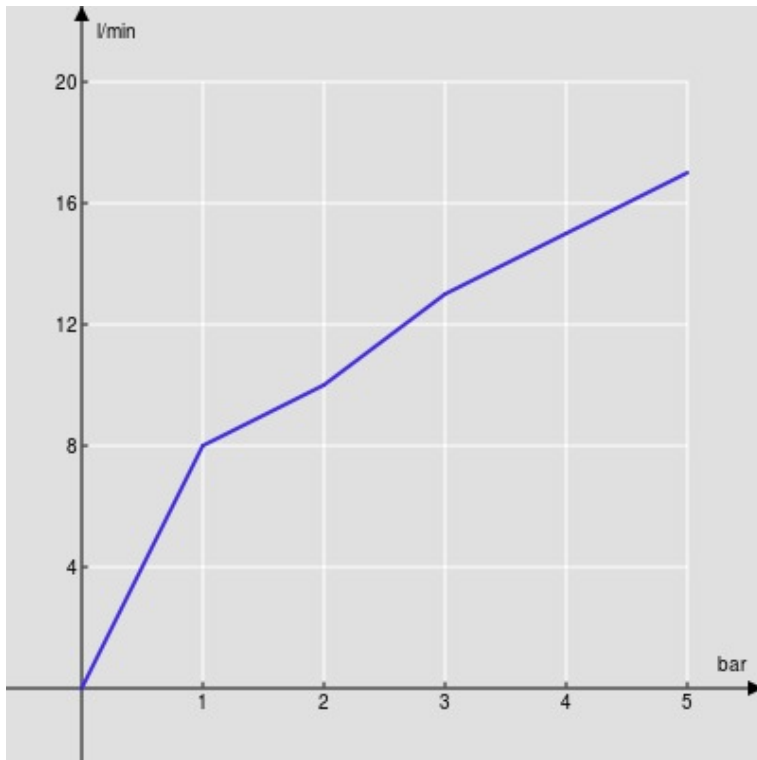

SPECIFICHE

Parte esterna batteria 3 fori a parete con bocca lunga

Inox

Aeratore anticalcare M 18,5 x 1, portata 5 l/min

Lunghezza bocca min 175 - max 206 mm

Senza scarico

Imballo: 41 x 21 x 7 cm / 0,006027 m³ / 2,468 kg

DIAGRAMMA DI PORTATA: ACQUA CALDA/FREDDA

— Aeratore

DIAGRAMMA DI PORTATA: ACQUA MISCELATA

— Aeratore